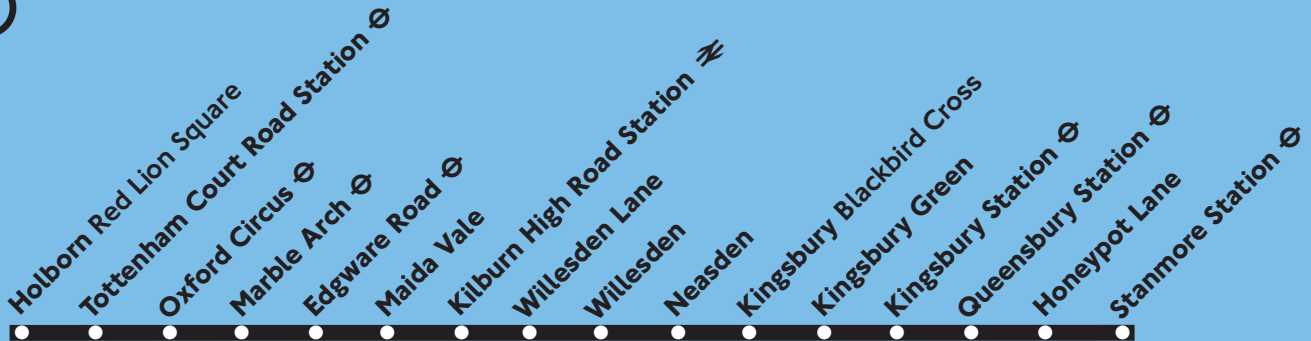

## Holborn - Willesden - Stanmore

To stop the bus, always indicate clearly to the driver

Every night

### Friday night/Saturday morning and Saturday night/Sunday morning

From 2330 to 0402, buses run about every 10 minutes between Willesden Bus Garage and Holborn

										SU	SU	SU	SU	SU	SU			
Stanmore Station ⇄	---	2314		0234	0256	0318	0328	0353	---	0423	---	0453	---	0523	---	0623		
Queensbury Station ⇄	---	2320		0240	0302	0324	0334	0359	---	0429	---	0459	---	0529	---	0629		
Kingsbury Station ⇄	---	2323	Then	0243	0305	0327	0337	0402	---	0432	---	0502	---	0532	---	0632		
Kingsbury Blackbird Cross	---	2330	every	0250	0312	0334	0344	0409	---	0439	---	0509	---	0539	---	0639		
Willesden Bus Garage	2328	2338	20	0258	0320	0342	0352	0417	0432	0447	0502	0517	0532	0547	0602	0617	0632	0647
Kilburn High Road Station ⇄	2336	2346	mins	0306	0328	0350	0400	0425	0440	0455	0510	0525	0540	0555	0610	0625	0640	0655
Edgware Road Praed Street	2343	2353	until	0313	0335	0357	0407	0432	0447	0502	0517	0532	0547	0602	0617	0632	0647	0702
Marble Arch ⇄	2346	2356		0316	0338	0400	0410	0435	0450	0505	0520	0535	0550	0605	0620	0635	0650	0705
Oxford Circus ⇄	2352	0002		0322	0343	0405	0415	0440	0455	0510	0525	0540	0555	0610	0625	0640	0655	0710
Holborn Red Lion Square	2400	0010		0330	0350	0410	0420	0445	0500	0515	0530	0545	0600	0615	0630	0645	0700	0715